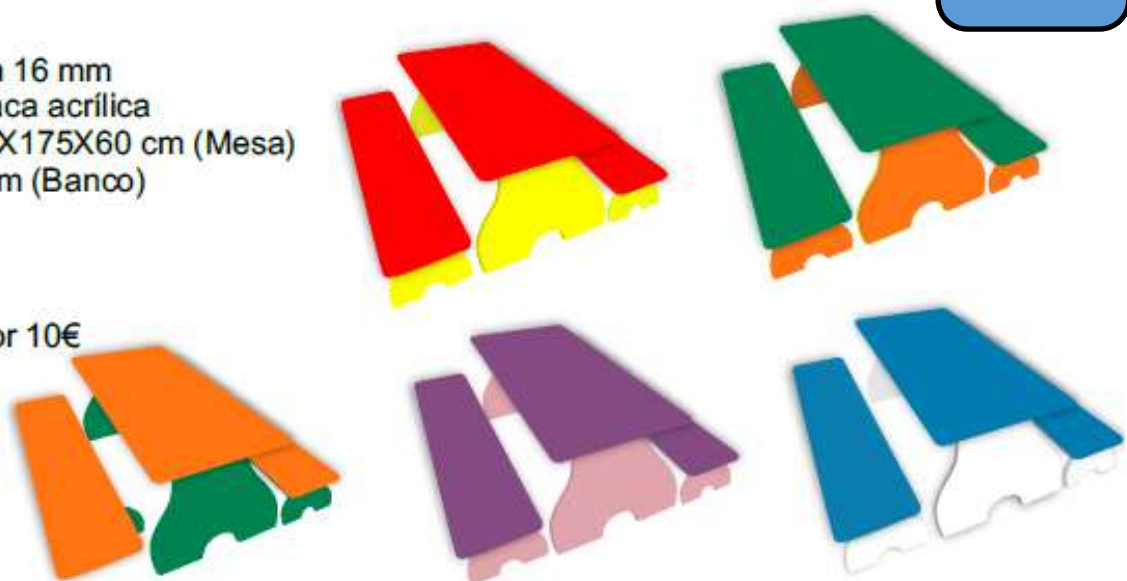

Mobiliario infantil

Conjunto Simple. Mesa +2 bancos

390€

Material: Dm 16 mm
Acabado: Laca acrílica
Medidas: 60X175X60 cm (Mesa)
30x175x30 cm (Banco)

*Con tu logo por 10€