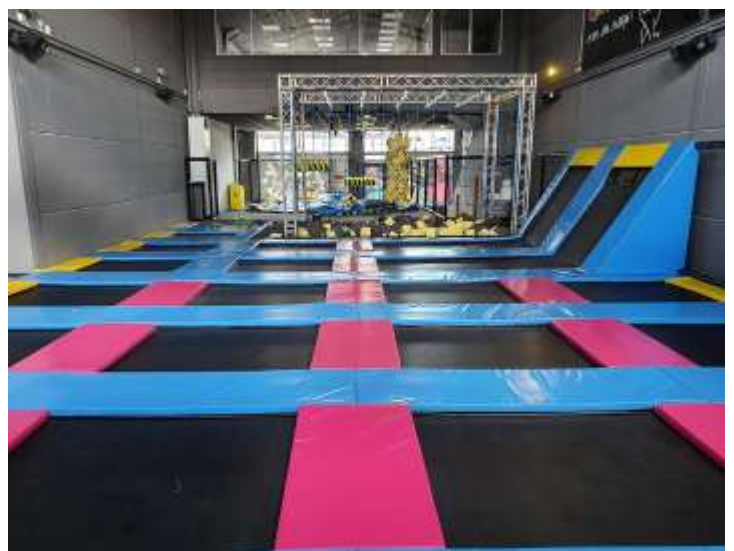

Lista de precios 2.026

Ejemplos de diseños.

Parques instalados recientemente

Medida: **5.00 x 2.50** | Precio = **700€**

Medida: **3.75 x 3.00** | Precio = **2.100 €**

Medida: **5.00 x 3.75** | Precio = **3.800 €**